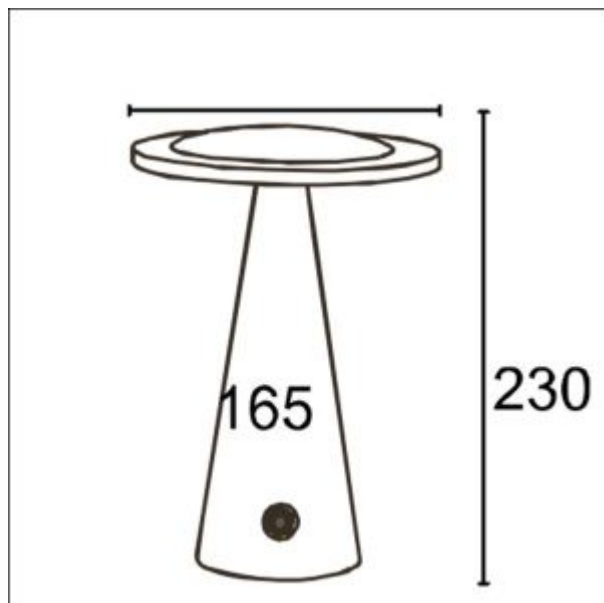

Colore:

Bianco

Note:

alimentatore integrato

VARIAZIONI

Immagine

Codice Prodotto

Colore

5804/3CCT/BI

Bianco

DISEGNO TECNICO

Con riserva modifiche tecniche