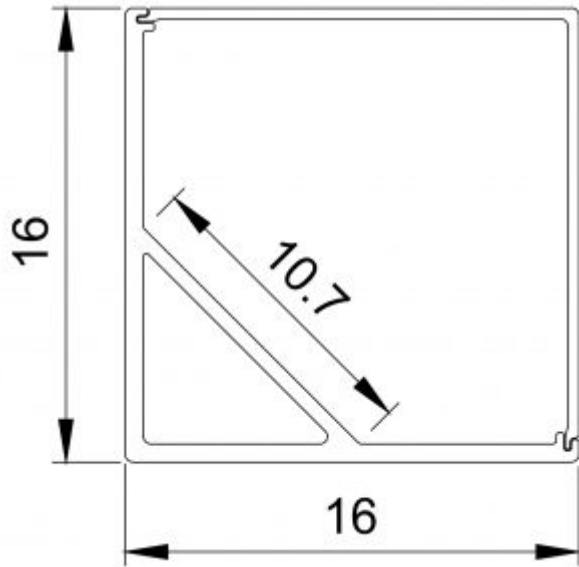

**KIT PROFILO ANGOLARE QUADRATO IN
ALLUMINIO COMPLETO DI COPERTURA OPALE
BIANCA**

Confezione 1 pz- box 10pz

**Codice Prodotto:** 5283/200/90/F**CARATTERISTICHE****ARTICOLO:****5283/200/90/F**

Lunghezza:

200cm

Dissipazione:

15 W/mt

Accessori inclusi:

3 Molle di fissaggio

1 tappo chiuso

1 tappo aperto

DISEGNO TECNICO

Con riserva modifiche tecniche