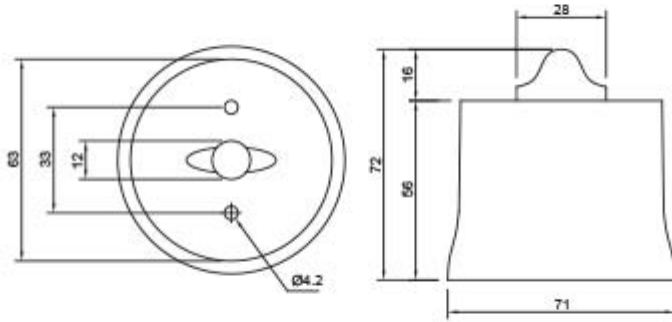

NOTES

Con riserva modifiche tecniche