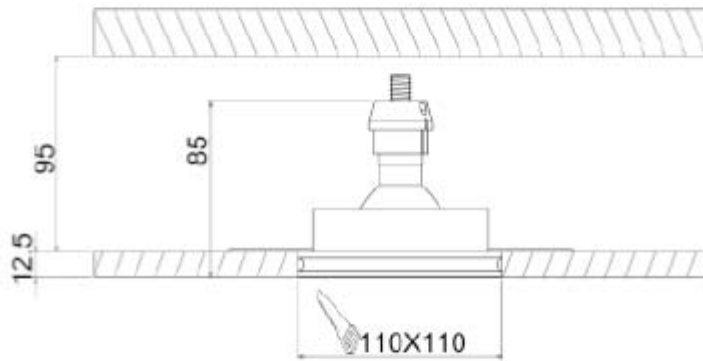

NOTES

Con riserva modifiche tecniche