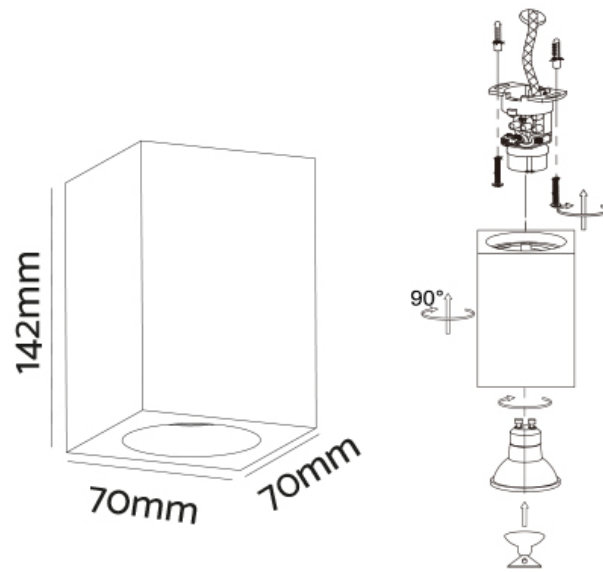

NOTES

Con riserva modifiche tecniche