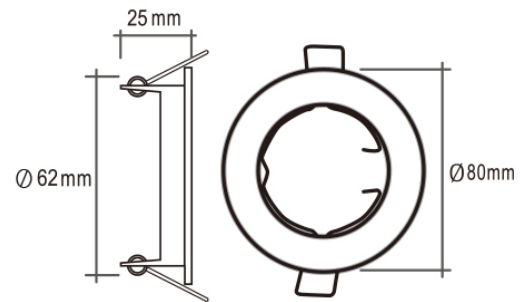

**FARETTO DA INCASSO ROTONDO**

Confezione 10 pezzi | Box 100

**Codice Prodotto:** 0465/...**CARATTERISTICHE**

Diametro foro:	62 mm
Diametro esterno:	80 mm
Potenza massima:	60 W
Corpo:	metallo
Fissaggio:	con molle