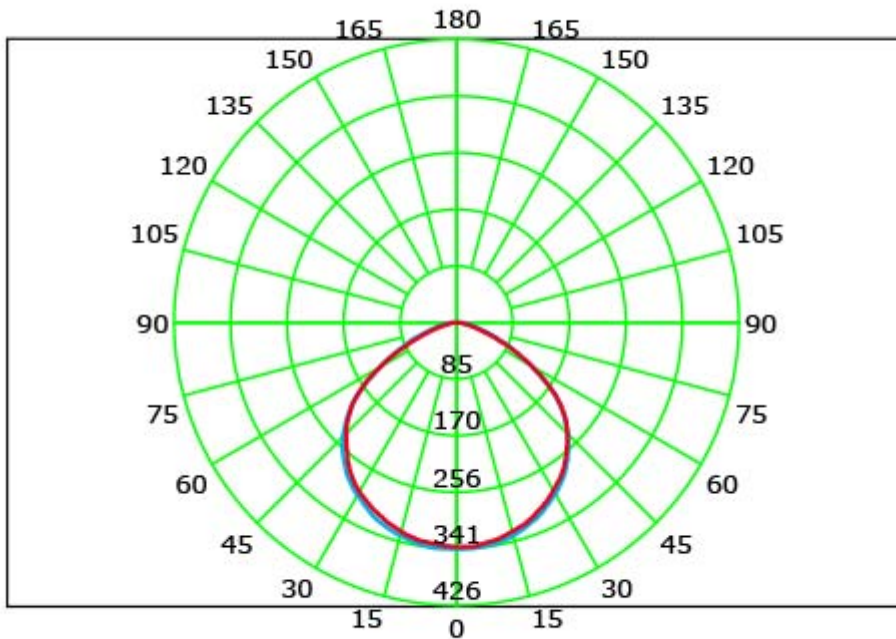

**FARETTO DA ESTERNO 30W 3CCT**

Confezione 1 pezzi | Box 10 pezzi

**Codice Prodotto:** 5562/3CCT/30/BI**CARATTERISTICHE**

Alimentazione:	200-265 Vac
Fattore di potenza:	>0.9
Potenza:	30W
Lumen:	3000 lm
Colore luce:	3 CCT (caldo-commerciale-freddo)
Led:	2835 SMD
Grado di protezione:	IP65
Dimensioni:	195x164x31mm
Vita utile:	25.000 ore

Con riserva modifiche tecniche

Collegamento alimentazione con PG incorporato

**VARIAZIONI**

**Immagine      Codice Prodotto   Potenza   Im      Dim. (mm)      Temp. Colore**

5562/3CCT/30/BI 30W      3000lm      195X164X31      3CCT

**CURVA DI DISTRIBUZIONE DELL'INTESITÀ LUMINOSA**

**5562/././10**

Con riserva modifiche tecniche

5562/././20

Con riserva modifiche tecniche

Con riserva modifiche tecniche

5562/././30

Con riserva modifiche tecniche