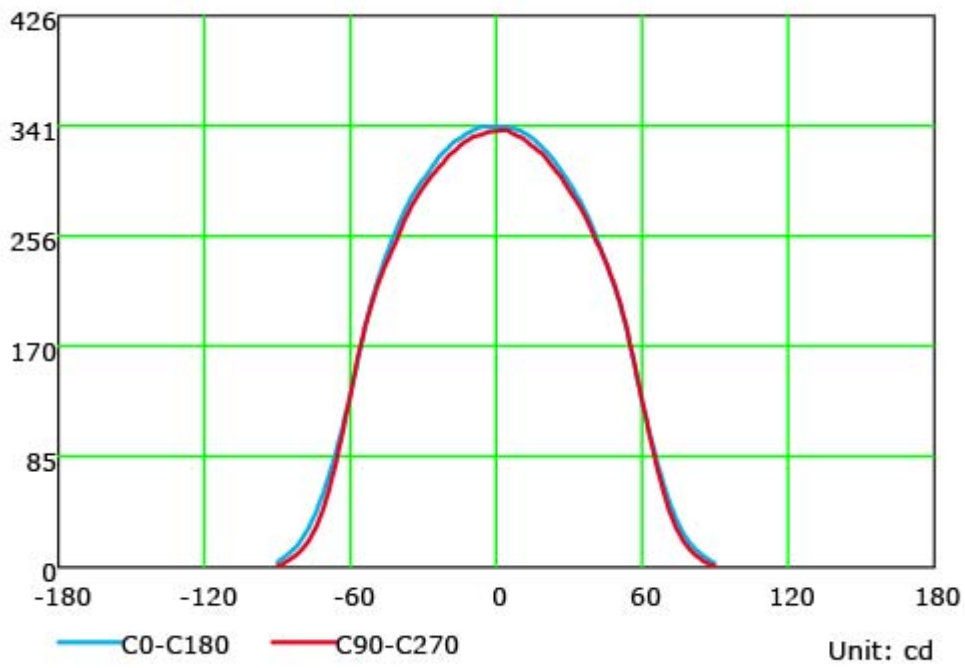

**FARETTO DA ESTERNO 30W 3CCT**

Confezione 1 pezzi | Box 10 pezzi

**Codice Prodotto:** 5562/3CCT/30/BI**CARATTERISTICHE**

Alimentazione:	200-265 Vac
Fattore di potenza:	>0.9
Potenza:	30W
Lumen:	3000 lm
Colore luce:	3 CCT (caldo-commerciale-freddo)
Led:	2835 SMD
Grado di protezione:	IP65
Dimensioni:	195x164x31mm
Vita utile:	25.000 ore

Con riserva modifiche tecniche

Collegamento alimentazione con PG incorporato

**VARIAZIONI**

**Immagine      Codice Prodotto   Potenza   Im      Dim. (mm)      Temp. Colore**

5562/3CCT/30/BI 30W      3000lm      195X164X31      3CCT

**CURVA DI DISTRIBUZIONE DELL'INTESITÀ LUMINOSA**

**5562/././10**

Con riserva modifiche tecniche

5562/././20

Con riserva modifiche tecniche

Con riserva modifiche tecniche

5562/././30

Con riserva modifiche tecniche