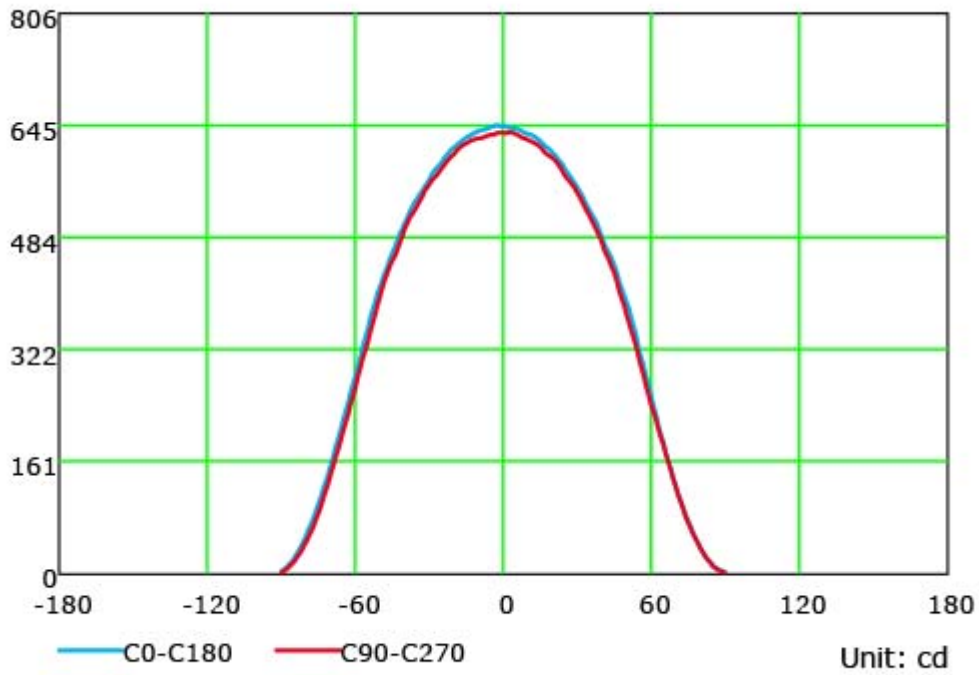

**FARETTO DA ESTERNO 30W 3CCT**

Confezione 1 pezzi | Box 10 pezzi

**Codice Prodotto:** 5562/3CCT/30/BI**CARATTERISTICHE**

Alimentazione:	200-265 Vac
Fattore di potenza:	>0.9
Potenza:	30W
Lumen:	3000 lm
Colore luce:	3 CCT (caldo-commerciale-freddo)
Led:	2835 SMD
Grado di protezione:	IP65
Dimensioni:	195x164x31mm
Vita utile:	25.000 ore

**CURVA DI DISTRIBUZIONE DELL'INTESITÀ LUMINOSA**

**5562/././10**

Con riserva modifiche tecniche

5562/././20

Con riserva modifiche tecniche

Con riserva modifiche tecniche

5562/././30

Con riserva modifiche tecniche