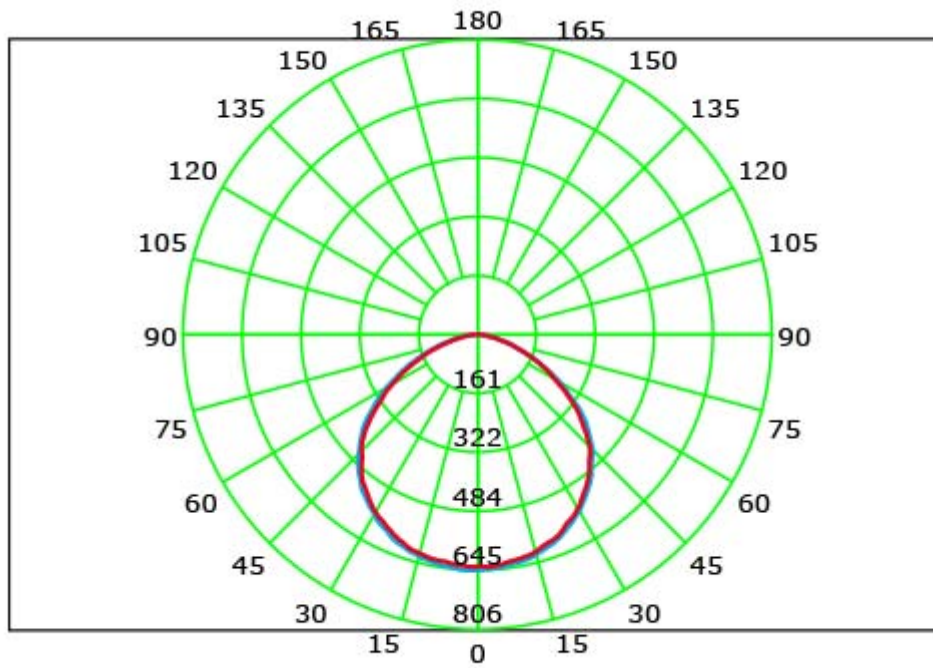

**FARETTO DA ESTERNO 30W 3CCT**

Confezione 1 pezzi | Box 10 pezzi

**Codice Prodotto:** 5562/3CCT/30/BI**CARATTERISTICHE**

Alimentazione:	200-265 Vac
Fattore di potenza:	>0.9
Potenza:	30W
Lumen:	3000 lm
Colore luce:	3 CCT (caldo-commerciale-freddo)
Led:	2835 SMD
Grado di protezione:	IP65
Dimensioni:	195x164x31mm
Vita utile:	25.000 ore

**CURVA DI DISTRIBUZIONE DELL'INTESITÀ LUMINOSA**

**5562/././10**

Con riserva modifiche tecniche

5562/././20

Con riserva modifiche tecniche

Con riserva modifiche tecniche

5562/././30

Con riserva modifiche tecniche