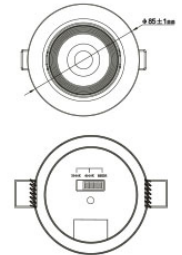

**FARETTO A LED TONDO 7W 3CCT
ORIENTABILE**

[Clicca qui per scaricare la scheda tecnica](#)

Codice Prodotto: 0493/T

CARATTERISTICHE

Alimentazione: 220-240Vac 50/60Hz

Potenza: 7W

Materiale: PBT+PC

Colore: bianco

Temperatura colore: 3000-4000-6000K (Selezionabile)

Flusso luminoso: 560 lm

Angolo diffusione: 48°

Temp. ambiente: -10°C ~ 40°C

CRI: 80

Con riserva modifiche tecniche

Grado protezione: IP20
Apparecchio Non Dimmerabile
Driver incluso
Dimensioni: Ø85xh39mm
Foro incasso: Ø 70mm