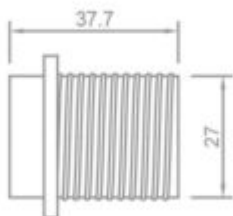

Immagine

Codice Prodotto

Colore

1322/NE

Nero

1322/BI

Bianco

DISEGNO TECNICO

NOTES

Con riserva modifiche tecniche