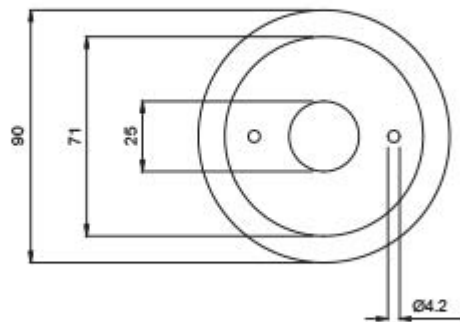

**BASI IN LEGNO**

Confezione 1 pezzi

**Codice Prodotto:** 9003/...**CARATTERISTICHE**

Materiale: legno
Diametro: 90 mm

VARIAZIONI**Immagine****Codice Prodotto****Colore**

9003/RO

Rovere

Con riserva modifiche tecniche

Immagine**Codice Prodotto****Colore**

9003/NC

Noce

DISEGNO TECNICO**NOTES**

Con riserva modifiche tecniche

Con riserva modifiche tecniche