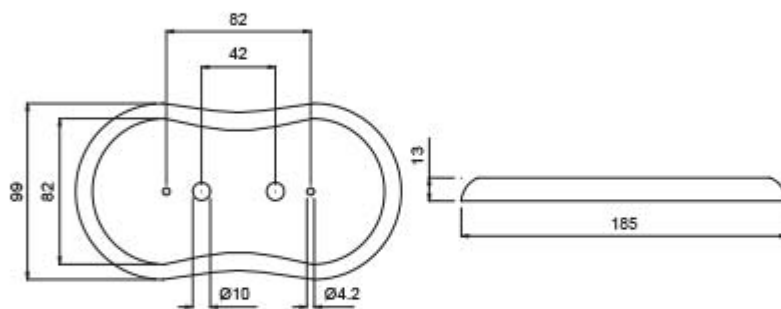

**BASI IN LEGNO**

Confezione 1 pezzi

**Codice Prodotto:** 9003/2/...**CARATTERISTICHE**

Materiale:

legno

Larghezza:

165 mm

**VARIAZIONI****Immagine****Codice Prodotto****Colore**

9003/2/RO

Rovere

Con riserva modifiche tecniche

**Immagine****Codice Prodotto****Colore**

9003/2/NC

Noce

**DISEGNO TECNICO****NOTES**

---