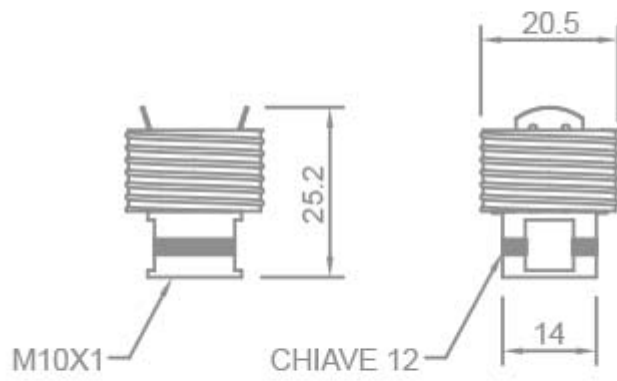

NOTES

Con riserva modifiche tecniche